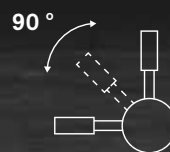

SEVEN

Acabado acero inoxidable pulido
Polished stainless steel finishing

DESCRIPCIÓN | DESCRIPTION

Grifo de 2 vías. Diseño cuidado y de alta calidad. Ligero y ergonómico. Suministro de 2 tipos de agua.
2 way faucet. Careful and high quality design. Lightweight and ergonomic. 2 types of water supply.

CARACTERÍSTICAS | SPECIFICATIONS

Conexión tubo: 1/4"   Fabricado en acero inoxidable
Tube connection: 1/4"   Made of stainless steel

CÓDIGO | CODE

Seven

Ref. 297003