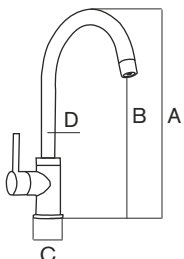

CARACTERÍSTICAS | SPECIFICATIONS

Conexión tubo: 1/4"
Tube connection: 1/4"

Fabricado en aleación de zinc y latón
Made of brass and zinc alloy

CÓDIGO | CODE

Sigma

Ref. 298049

DIMENSIONES | DIMENSIONS

A: 350mm
B: 236mm
C: 45mm
D: \varnothing 39mm

CARACTERÍSTICAS | SPECIFICATIONS

Conexión tubo: 3/8" Fabricado en aleación de zinc y latón
Tube connection: 3/8" Made of brass and zinc alloy

CÓDIGO | CODE

Nor
Ref. 298050

DIMENSIONES | DIMENSIONS

A: 354mm
B: 238mm
C: 60mm
D: ø 25mm

CARACTERÍSTICAS | SPECIFICATIONS

Conexión tubos: 3/8" y 7/16" Fabricado en latón
Tube connection: 3/8" and 7/16" Made of brass

CÓDIGO | CODE

Dion

Ref. 298054

DIMENSIONES | DIMENSIONS

A: 358mm
B: 240mm
C: 50mm
D: ø 26mm
E: 69 mm