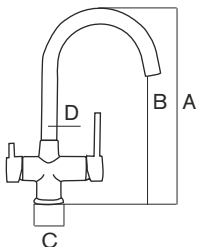

CARACTERÍSTICAS | SPECIFICATIONS

Conexión tubos: 3/8" y 7/16" Fabricado en latón
Tube connection: 3/8" and 7/16" Made of brass

CÓDIGO | CODE

Esla Chrome

Ref. 902620

DIMENSIONES | DIMENSIONS

A: 380mm
B: 252mm
C: 54mm
D: ø 24mm

CARACTERÍSTICAS | SPECIFICATIONS

Conexión tubos: 3/8" y 7/16" Fabricado en latón
Tube connection: 3/8" and 7/16" Made of brass

CÓDIGO | CODE

Dion

Ref. 298054

DIMENSIONES | DIMENSIONS

A: 358mm
B: 240mm
C: 50mm
D: ø 26mm
E: 69 mm

CARACTERÍSTICAS | SPECIFICATIONS

Conexión tubo: 1/4" Fabricado en acero inoxidable
Tube connection: 1/4" Made of stainless steel

CÓDIGO | CODE

Ares

Ref. 298008

DIMENSIONES | DIMENSIONS

A: 380mm
B: 240mm
C: 50mm
D: ø 24mm

CARACTERÍSTICAS | SPECIFICATIONS

Conexión tubo: 3/8" Fabricado en latón
Tube connection: 3/8" Made of brass

CÓDIGO | CODE

Lander
Ref. 902605

DIMENSIONES | DIMENSIONS

A: 380mm
B: 252mm
C: 55mm
D: ø 24mm

VIRKA