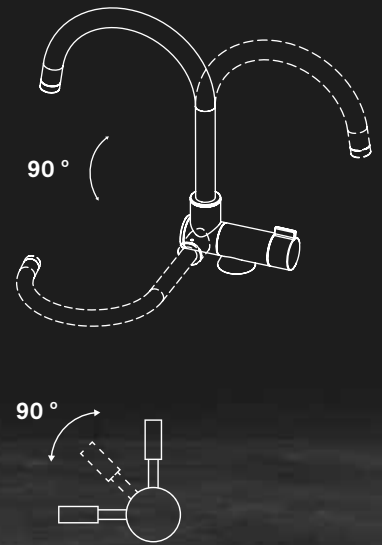

CARACTERÍSTICAS | SPECIFICATIONS

Conexión tubo: 3/8" Fabricado en aleación de zinc y latón
Tube connection: 3/8" Made of brass and zinc alloy

CÓDIGO | CODE

Nor
Ref. 298050

DIMENSIONES | DIMENSIONS

A: 354mm
B: 238mm
C: 60mm
D: ø 25mm

DION

Acabado acero cromado brillante
Glossy chrome steel finishing

DESCRIPCIÓN | DESCRIPTION

Grifo de 3 vías. Abatible hasta 90° en varias direcciones para sortear cualquier obstáculo en la cocina.
3 way faucet. Folding up to 90° in different directions to overcome any obstacle in the kitchen.

CARACTERÍSTICAS | SPECIFICATIONS

Conexión tubos: 3/8" y 7/16" Fabricado en latón
Tube connection: 3/8" and 7/16" Made of brass

CÓDIGO | CODE

Dion

Ref. 298054

DIMENSIONES | DIMENSIONS

A: 358mm
B: 240mm
C: 50mm
D: ø 26mm
E: 69 mm

CARACTERÍSTICAS | SPECIFICATIONS

Conexión tubo: 1/4" Fabricado en acero inoxidable
Tube connection: 1/4" Made of stainless steel

CÓDIGO | CODE

Ares

Ref. 298008

DIMENSIONES | DIMENSIONS

A: 380mm
B: 240mm
C: 50mm
D: ø 24mm