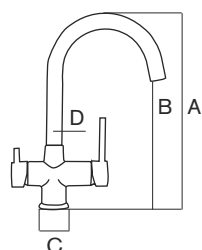

CARACTERÍSTICAS | SPECIFICATIONS

Conexión tubos: 3/8" y 7/16" Fabricado en latón
Tube connection: 3/8" and 7/16" Made of brass

CÓDIGO | CODE

Esla Chrome

Ref. 902620

DIMENSIONES | DIMENSIONS

A: 380mm
B: 252mm
C: 54mm
D: ø 24mm

CARACTERÍSTICAS | SPECIFICATIONS

Conexión tubo: 1/4" Fabricado en acero inoxidable
Tube connection: 1/4" Made of stainless steel

CÓDIGO | CODE

Ares

Ref. 298008

DIMENSIONES | DIMENSIONS

A: 380mm
B: 240mm
C: 50mm
D: ø 24mm

4 way faucet. Careful design and rounded lines. Great flow.

CARACTERÍSTICAS | SPECIFICATIONS

Conexión tubo: 1/4"
Tube connection: 1/4"

Fabricado en latón
Made of brass

CÓDIGO | CODE

Virka

Ref. 579302

DIMENSIONES | DIMENSIONS

A: 285mm
B: 150mm
C: 60mm
D: \varnothing 26mm

Grifos de 1 y 2 vías
1 and 2 way faucets

Copenhagen

Haru

Robin

Klein

Seven

Dober