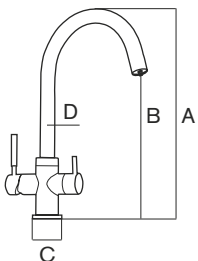

Grifo de 3 vías. Diseño cuidado y líneas redondeadas.
Ligero y ergonómico.
3 way faucet. Careful design and rounded lines. Light-weight and ergonomic.

CARACTERÍSTICAS | SPECIFICATIONS

Conexión tubos: 3/8" y 7/16" Fabricado en latón
Tube connection: 3/8" and 7/16" Made of brass

CARACTERÍSTICAS | SPECIFICATIONS

Conexión tubos: 3/8" y 7/16" Fabricado en latón
Tube connection: 3/8" and 7/16" Made of brass

CÓDIGO | CODE

Esla White

Ref. 902617

DIMENSIONES | DIMENSIONS

A: 380mm
B: 252mm
C: 54mm
D: ø 24mm

CARACTERÍSTICAS | *SPECIFICATIONS*

Conexión tubos: 3/8" y 7/16" Fabricado en latón
Tube connection: 3/8" and 7/16" Made of brass

CÓDIGO | *CODE*

Esla Nickel
Ref. 902619

DIMENSIONES | *DIMENSIONS*

A: 380mm
B: 252mm
C: 54mm
D: \varnothing 24mm