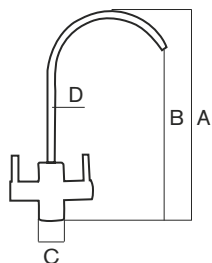

DESCRIPCIÓN | DESCRIPTION

Grifo de 2 vías. Diseño cuidado y de alta calidad. Ligero y ergonómico. Suministro de 2 tipos de agua.
2 way faucet. Careful and high quality design. Lightweight and ergonomic. 2 types of water supply.

CARACTERÍSTICAS | SPECIFICATIONS

Conexión tubo: 1/4" Fabricado en acero inoxidable
Tube connection: 1/4" Made of stainless steel

CÓDIGO | CODE

Seven

Ref. 297003

DIMENSIONES | DIMENSIONS

A: 260mm
B: 220mm
C: 45mm
D: \varnothing 9mm

CARACTERÍSTICAS | SPECIFICATIONS

Conexión tubo: 1/4" Fabricado en aleación de zinc y latón
Tube connection: 1/4" Made of brass and zinc alloy

CÓDIGO | CODE

Dober

Ref. 297001

DIMENSIONES | DIMENSIONS

A: 270mm
B: 164mm
C: 55mm
D: ø 15mm