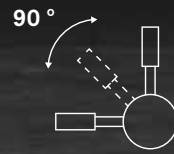

Dion

Ares

ALTEA

Acabado acero inoxidable pulido
Polished stainless steel finishing

DESCRIPCIÓN | DESCRIPTION

Grifo de 3 vías. Flexible, llega a cualquier rincón de la encimera. Gran caudal.
3 way faucet. Flexible, it reaches any corner of the countertop. Great flow.