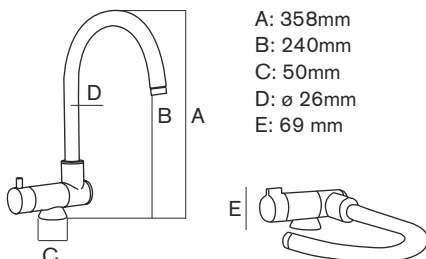

CARACTERÍSTICAS | SPECIFICATIONS

Conexión tubos: 3/8" y 7/16" Fabricado en latón
Tube connection: 3/8" and 7/16" Made of brass

CÓDIGO | CODE

Esla Chrome

Ref. 902620

DIMENSIONES | DIMENSIONS

A: 380mm
B: 252mm
C: 54mm
D: ø 24mm

CARACTERÍSTICAS | SPECIFICATIONS

Conexión tubos: 3/8" y 7/16" Fabricado en latón
Tube connection: 3/8" and 7/16" Made of brass

CÓDIGO | CODE

Dion

Ref. 298054

DIMENSIONES | DIMENSIONS

A: 358mm
B: 240mm
C: 50mm
D: ø 26mm
E: 69 mm

CARACTERÍSTICAS | SPECIFICATIONS

Conexión tubo: 1/4" Fabricado en acero inoxidable
Tube connection: 1/4" Made of stainless steel

CÓDIGO | CODE

Ares

Ref. 298008

DIMENSIONES | DIMENSIONS

A: 380mm
B: 240mm
C: 50mm
D: ø 24mm