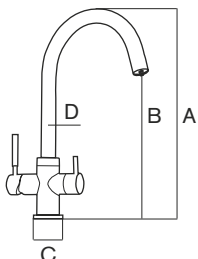

CARACTERÍSTICAS | SPECIFICATIONS

Conexión tubos: 3/8" y 7/16" Fabricado en latón
Tube connection: 3/8" and 7/16" Made of brass

CÓDIGO | CODE

Esla Chrome

Ref. 902620

DIMENSIONES | DIMENSIONS

A: 380mm
B: 252mm
C: 54mm
D: ø 24mm

MIZU

Acabado acero inoxidable pulido
Polished stainless steel finishing

DESCRIPCIÓN | DESCRIPTION

Grifo de 3 vías. Diseño cuidado y líneas redondeadas.
Ligero y ergonómico.
3 way faucet. Careful design and rounded lines. Light-weight and ergonomic.

CARACTERÍSTICAS | SPECIFICATIONS

Conexión tubo: 1/4" Fabricado en acero inoxidable
Tube connection: 1/4" Made of stainless steel

CÓDIGO | CODE

Mizu
Ref. 298062

DIMENSIONES | DIMENSIONS

A: 425mm
B: 285mm
C: 54mm
D: ø 28mm