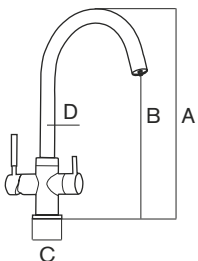

CARACTERÍSTICAS | *SPECIFICATIONS*

Conexión tubos: 3/8" y 7/16" Fabricado en latón
Tube connection: 3/8" and 7/16" Made of brass

CÓDIGO | *CODE*

Esla Nickel
Ref. 902619

DIMENSIONES | *DIMENSIONS*

A: 380mm
B: 252mm
C: 54mm
D: \varnothing 24mm

CARACTERÍSTICAS | SPECIFICATIONS

Conexión tubos: 3/8" y 7/16" Fabricado en latón
Tube connection: 3/8" and 7/16" Made of brass

CÓDIGO | CODE

Esla Chrome

Ref. 902620

DIMENSIONES | DIMENSIONS

A: 380mm
B: 252mm
C: 54mm
D: ø 24mm

CARACTERÍSTICAS | SPECIFICATIONS

Conexión tubo: 1/4" Fabricado en acero inoxidable
Tube connection: 1/4" Made of stainless steel

CÓDIGO | CODE

Mizu
Ref. 298062

DIMENSIONES | DIMENSIONS

A: 425mm
B: 285mm
C: 54mm
D: ø 28mm