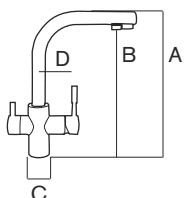

CARACTERÍSTICAS | SPECIFICATIONS

Conexión tubos: 3/8" y 7/16" Fabricado en latón
Tube connection: 3/8" and 7/16" Made of brass

CÓDIGO | CODE

Esla Chrome

Ref. 902620

DIMENSIONES | DIMENSIONS

A: 380mm
B: 252mm
C: 54mm
D: ø 24mm

CARACTERÍSTICAS | SPECIFICATIONS

Conexión tubo: 3/8"
Tube connection: 3/8"

Fabricado en aleación de zinc y latón
Made of brass and zinc alloy

CÓDIGO | CODE

Forum

Ref. 298003

DIMENSIONES | DIMENSIONS

A: 320mm
B: 290mm
C: 55mm
D: \varnothing 26mm

CARACTERÍSTICAS | SPECIFICATIONS

Conexión tubo: 1/4"
Tube connection: 1/4"

Fabricado en aleación de zinc y latón
Made of brass and zinc alloy

CÓDIGO | CODE

Sigma

Ref. 298049

DIMENSIONES | DIMENSIONS

A: 350mm
B: 236mm
C: 45mm
D: \varnothing 39mm