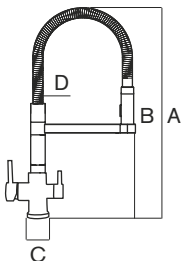

CARACTERÍSTICAS | SPECIFICATIONS

Conexión tubo: 3/8" Fabricado en acero inoxidable
Tube connection: 3/8" Made of stainless steel

CÓDIGO | CODE

Altea
Ref. 902608

DIMENSIONES | DIMENSIONS

A: 520mm
B: 210mm
C: 60mm
D: ø 30mm

CARACTERÍSTICAS | SPECIFICATIONS

Conexión tubo: 3/8" Fabricado en acero inoxidable
Tube connection: 3/8" Made of stainless steel

CÓDIGO | CODE

Aspe

Ref. 902615

DIMENSIONES | DIMENSIONS

A: 384mm
B: 253mm
C: 28mm
D: ø 58mm

CARACTERÍSTICAS | SPECIFICATIONS

Conexión tubo: 1/4"
Tube connection: 1/4"

Fabricado en acero inoxidable
Made of stainless steel

CÓDIGO | CODE

Ronda

Ref. 902614

DIMENSIONES | DIMENSIONS

A: 351mm
B: 312mm
C: 28mm
D: \varnothing 58mm