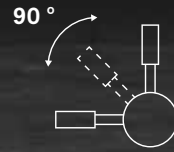

ESLA BLACK

Acabado negro
Black finishing

DESCRIPCIÓN | DESCRIPTION

Grifo de 3 vías. Diseño cuidado y líneas redondeadas.
Ligero y ergonómico.
3 way faucet. Careful design and rounded lines. Light-weight and ergonomic.

CARACTERÍSTICAS | SPECIFICATIONS

Conexión tubos: 3/8" y 7/16"   Fabricado en latón
Tube connection: 3/8" and 7/16"   Made of brass

CÓDIGO | CODE

Esla Black
Ref. 902618