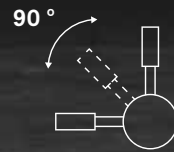

ESLA NICKEL

Acabado metal pulido
Polished metal finishing

DESCRIPCIÓN | *DESCRIPTION*

Grifo de 3 vías. Diseño cuidado y líneas redondeadas.
Ligero y ergonómico.
3 way faucet. Careful design and rounded lines. Light-weight and ergonomic.

CARACTERÍSTICAS | *SPECIFICATIONS*

Conexión tubos: 3/8" y 7/16"   Fabricado en latón
Tube connection: 3/8" and 7/16"   Made of brass

CÓDIGO | *CODE*

Esla Nickel
Ref. 902619