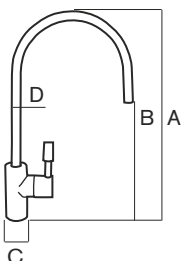

Grifo de 1 vía. Gran caudal de agua dispensada y mínimo tamaño.

1 way faucet. Great flow of water dispensed and minimum size.

CARACTERÍSTICAS | SPECIFICATIONS

Conexión tubo: 3/8"
Tube connection: 3/8"

Fabricado en acero inoxidable
Made of stainless steel

CÓDIGO | CODE

Haru

Ref. 296823

DIMENSIONES | DIMENSIONS

A: 285mm
B: 190mm
C: 45mm
D: ø 12mm

ROBIN

Tecnología Metal Free
Metal Free Technology

Acabado metal pulido
Polished metal finishing

DESCRIPCIÓN | DESCRIPTION

Grifo de 1 vía. Diseñado para equipos de ósmosis y filtración.

1 way faucet. Designed for RO and filtration systems.

CARACTERÍSTICAS | SPECIFICATIONS

Conexión tubo: 1/4"
Tube connection: 1/4"

Fabricado en aleación de zinc y latón
Made of brass and zinc alloy

CÓDIGO | CODE

Robin

Ref. 296808

DIMENSIONES | DIMENSIONS

A: 295mm
B: 170mm
C: 35mm
D: ø 12mm

KLEIN

Acabado metal cromado brillante
Glossy chrome metal finishing