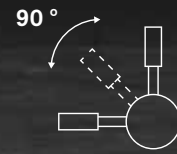

LANDER

Acabado acero cromado brillante
Glossy chrome steel finishing

DESCRIPCIÓN | DESCRIPTION

Grifo de 4 vías. Diseño cuidado y líneas redondeadas.
Gran caudal.
4 way faucet. Careful design and rounded lines. Great flow.

CARACTERÍSTICAS | SPECIFICATIONS

Conexión tubo: 3/8"   Fabricado en latón
Tube connection: 3/8"   Made of brass

CÓDIGO | CODE

Lander
Ref. 902605