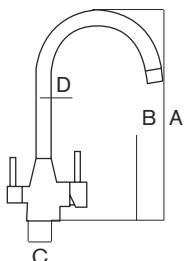

CARACTERÍSTICAS | SPECIFICATIONS

Conexión tubo: 3/8" Fabricado en acero inoxidable
Tube connection: 3/8" Made of stainless steel

CÓDIGO | CODE

Altea
Ref. 902608

DIMENSIONES | DIMENSIONS

A: 520mm
B: 210mm
C: 60mm
D: ø 30mm

CARACTERÍSTICAS | SPECIFICATIONS

Conexión tubo: 3/8" Fabricado en acero inoxidable
Tube connection: 3/8" Made of stainless steel

CÓDIGO | CODE

Aspe

Ref. 902615

DIMENSIONES | DIMENSIONS

A: 384mm
B: 253mm
C: 28mm
D: ø 58mm

CARACTERÍSTICAS | SPECIFICATIONS

Conexión tubo: 1/4"
Tube connection: 1/4"

Fabricado en acero inoxidable
Made of stainless steel

CÓDIGO | CODE

Ronda

Ref. 902614

DIMENSIONES | DIMENSIONS

A: 351mm
B: 312mm
C: 28mm
D: \varnothing 58mm