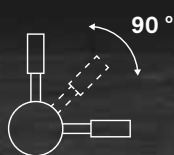

CARACTERÍSTICAS | SPECIFICATIONS

Conexión tubo: 1/4"
Tube connection: 1/4"

Fabricado en acero inoxidable
Made of stainless steel

CÓDIGO | CODE

Ronda

Ref. 902614

DIMENSIONES | DIMENSIONS

A: 351mm
B: 312mm
C: 28mm
D: \varnothing 58mm

TER

Acabado acero inoxidable pulido
Polished stainless steel finishing

DESCRIPCIÓN | DESCRIPTION

Grifo de 3 vías. Diseño minimalista y elegante. Dos salidas de agua y dos tiradores, uno de ellos junto a la salida de agua.