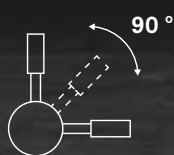

Fabricado en aleación de zinc y latón
Made of brass and zinc alloy

CÓDIGO | CODE

Robin

Ref. 296808

DIMENSIONES | DIMENSIONS

A: 295mm
B: 170mm
C: 35mm
D: ø 12mm

KLEIN

Acabado metal cromado brillante
Glossy chrome metal finishing