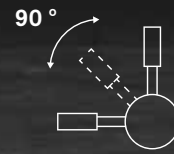

MIZU

Acabado acero inoxidable pulido
Polished stainless steel finishing

DESCRIPCIÓN | DESCRIPTION

Grifo de 3 vías. Diseño cuidado y líneas redondeadas.
Ligero y ergonómico.
3 way faucet. Careful design and rounded lines. Light-weight and ergonomic.

CARACTERÍSTICAS | SPECIFICATIONS

Conexión tubo: 1/4"   Fabricado en acero inoxidable
Tube connection: 1/4"   Made of stainless steel

CÓDIGO | CODE

Mizu
Ref. 298062