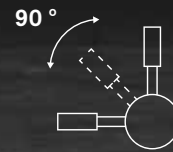

SIGMA

Tecnología Metal Free
Metal Free Technology

Acabado metal cromado brillante
Glossy chrome metal finishing

DESCRIPCIÓN | DESCRIPTION

Grifo de 3 vías. Diseño clásico y elegante. Ligero y ergonómico.

3 way faucet. Classic and elegant design. Lightweight and ergonomic.

CARACTERÍSTICAS | SPECIFICATIONS

Conexión tubo: 1/4"
Tube connection: 1/4"

Fabricado en aleación de zinc y latón
Made of brass and zinc alloy

CÓDIGO | CODE

Sigma

Ref. 298049