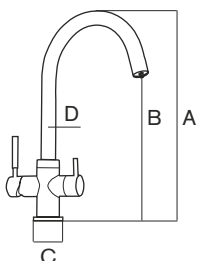

CARACTERÍSTICAS | SPECIFICATIONS

Conexión tubos: 3/8" y 7/16" Fabricado en latón
Tube connection: 3/8" and 7/16" Made of brass

CÓDIGO | CODE

Esla Chrome

Ref. 902620

DIMENSIONES | DIMENSIONS

A: 380mm
B: 252mm
C: 54mm
D: ø 24mm

CARACTERÍSTICAS | SPECIFICATIONS

Conexión tubo: 3/8"
Tube connection: 3/8"

Fabricado en aleación de zinc y latón
Made of brass and zinc alloy

CÓDIGO | CODE

Forum

Ref. 298003

DIMENSIONES | DIMENSIONS

A: 320mm
B: 290mm
C: 55mm
D: \varnothing 26mm

CARACTERÍSTICAS | SPECIFICATIONS

Conexión tubo: 1/4"
Tube connection: 1/4"

Fabricado en aleación de zinc y latón
Made of brass and zinc alloy

CÓDIGO | CODE

Sigma

Ref. 298049

DIMENSIONES | DIMENSIONS

A: 350mm
B: 236mm
C: 45mm
D: \varnothing 39mm

CARACTERÍSTICAS | SPECIFICATIONS

Conexión tubo: 3/8" Fabricado en aleación de zinc y latón
Tube connection: 3/8" Made of brass and zinc alloy

CÓDIGO | CODE

Nor
Ref. 298050

DIMENSIONES | DIMENSIONS

A: 354mm
B: 238mm
C: 60mm
D: ø 25mm