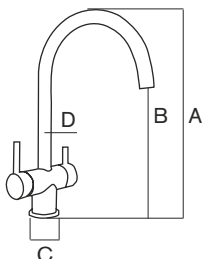

CARACTERÍSTICAS | SPECIFICATIONS

Conexión tubos: 3/8" y 7/16" Fabricado en latón
Tube connection: 3/8" and 7/16" Made of brass

CÓDIGO | CODE

Dion

Ref. 298054

DIMENSIONES | DIMENSIONS

A: 358mm
B: 240mm
C: 50mm
D: ø 26mm
E: 69 mm

CARACTERÍSTICAS | SPECIFICATIONS

Conexión tubo: 1/4" Fabricado en acero inoxidable
Tube connection: 1/4" Made of stainless steel

CÓDIGO | CODE

Ares

Ref. 298008

DIMENSIONES | DIMENSIONS

A: 380mm
B: 240mm
C: 50mm
D: ø 24mm