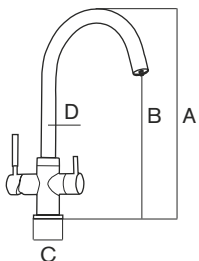

DIMENSIONES | DIMENSIONS

A: 380mm
B: 252mm
C: 54mm
D: ø 24mm