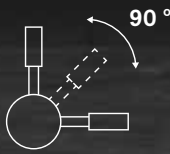

CÓDIGO | CODE

Esla Black
Ref. 902618

DIMENSIONES | DIMENSIONS

A: 380mm
B: 252mm
C: 54mm
D: ø 24mm

ESLA WHITE

Acabado blanco
White finishing

DESCRIPCIÓN | DESCRIPTION

Grifo de 3 vías. Diseño cuidado y líneas redondeadas.
Ligero y ergonómico.
3 way faucet. Careful design and rounded lines. Light-weight and ergonomic.

CARACTERÍSTICAS | SPECIFICATIONS

Conexión tubos: 3/8" y 7/16" Fabricado en latón
Tube connection: 3/8" and 7/16" Made of brass

CÓDIGO | CODE

Esla White

Ref. 902617

DIMENSIONES | DIMENSIONS

A: 380mm
B: 252mm
C: 54mm
D: ø 24mm